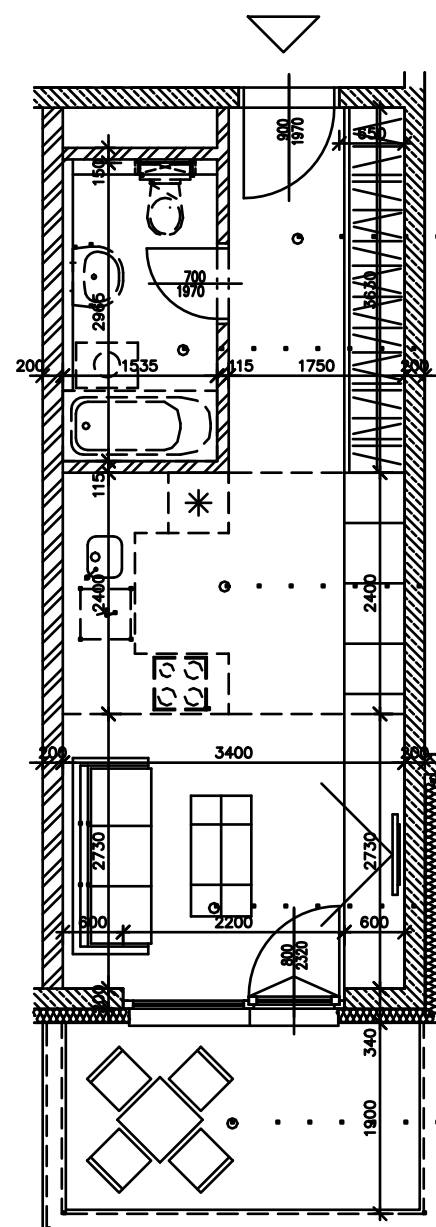

počet bytov	18 ks
plocha bytu	28,20 m²
plocha balkón/terasa	6,50 m²
plocha spolu	34,70 m²

A

predsieň **6,40 m²**

kúpeľňa **4,30 m²**

kuchyňa **8,20 m²**

obývacia izba **9,30 m²**

balkón **6,50 m²**