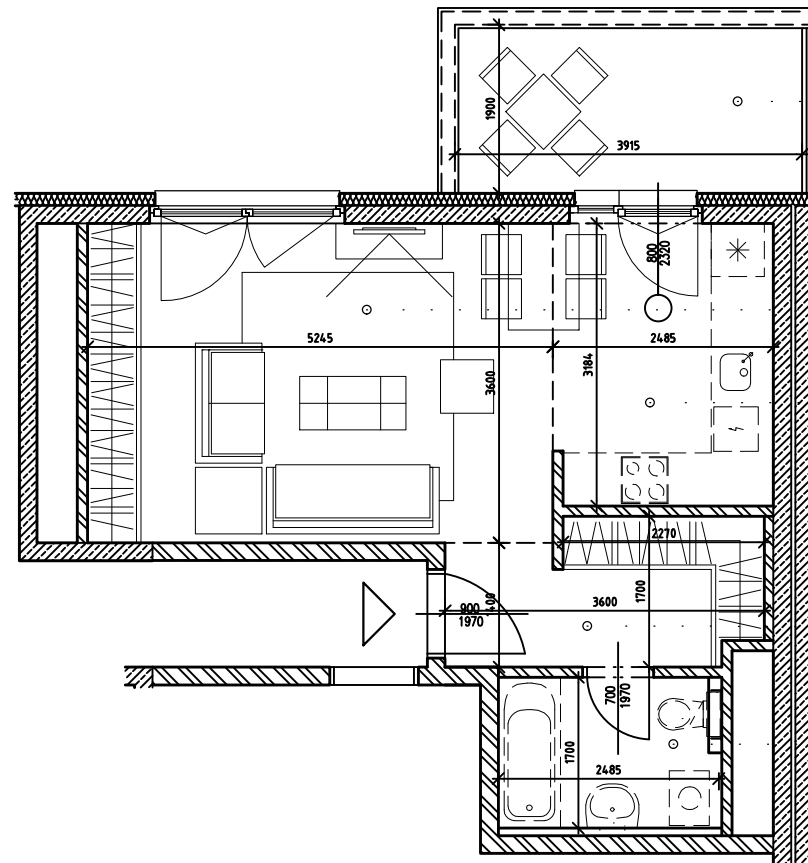

Typ bytu: D2

Budova E

plocha bytu	36,40 m ²
plocha balkón/terasa	6,70 m ²
plocha spolu	43,10 m²

balkón 6,70 m²

obývacia izba 18,90 m²

kuchyňa 7,80 m²

predsieň 5,50 m²

kúpeľňa + wc 4,20 m²

1-izbový byt_m 1:75

BYTOVÝ DOM RADNIČNÉ NÁMESTIE, RAČA, BRATISLAVA