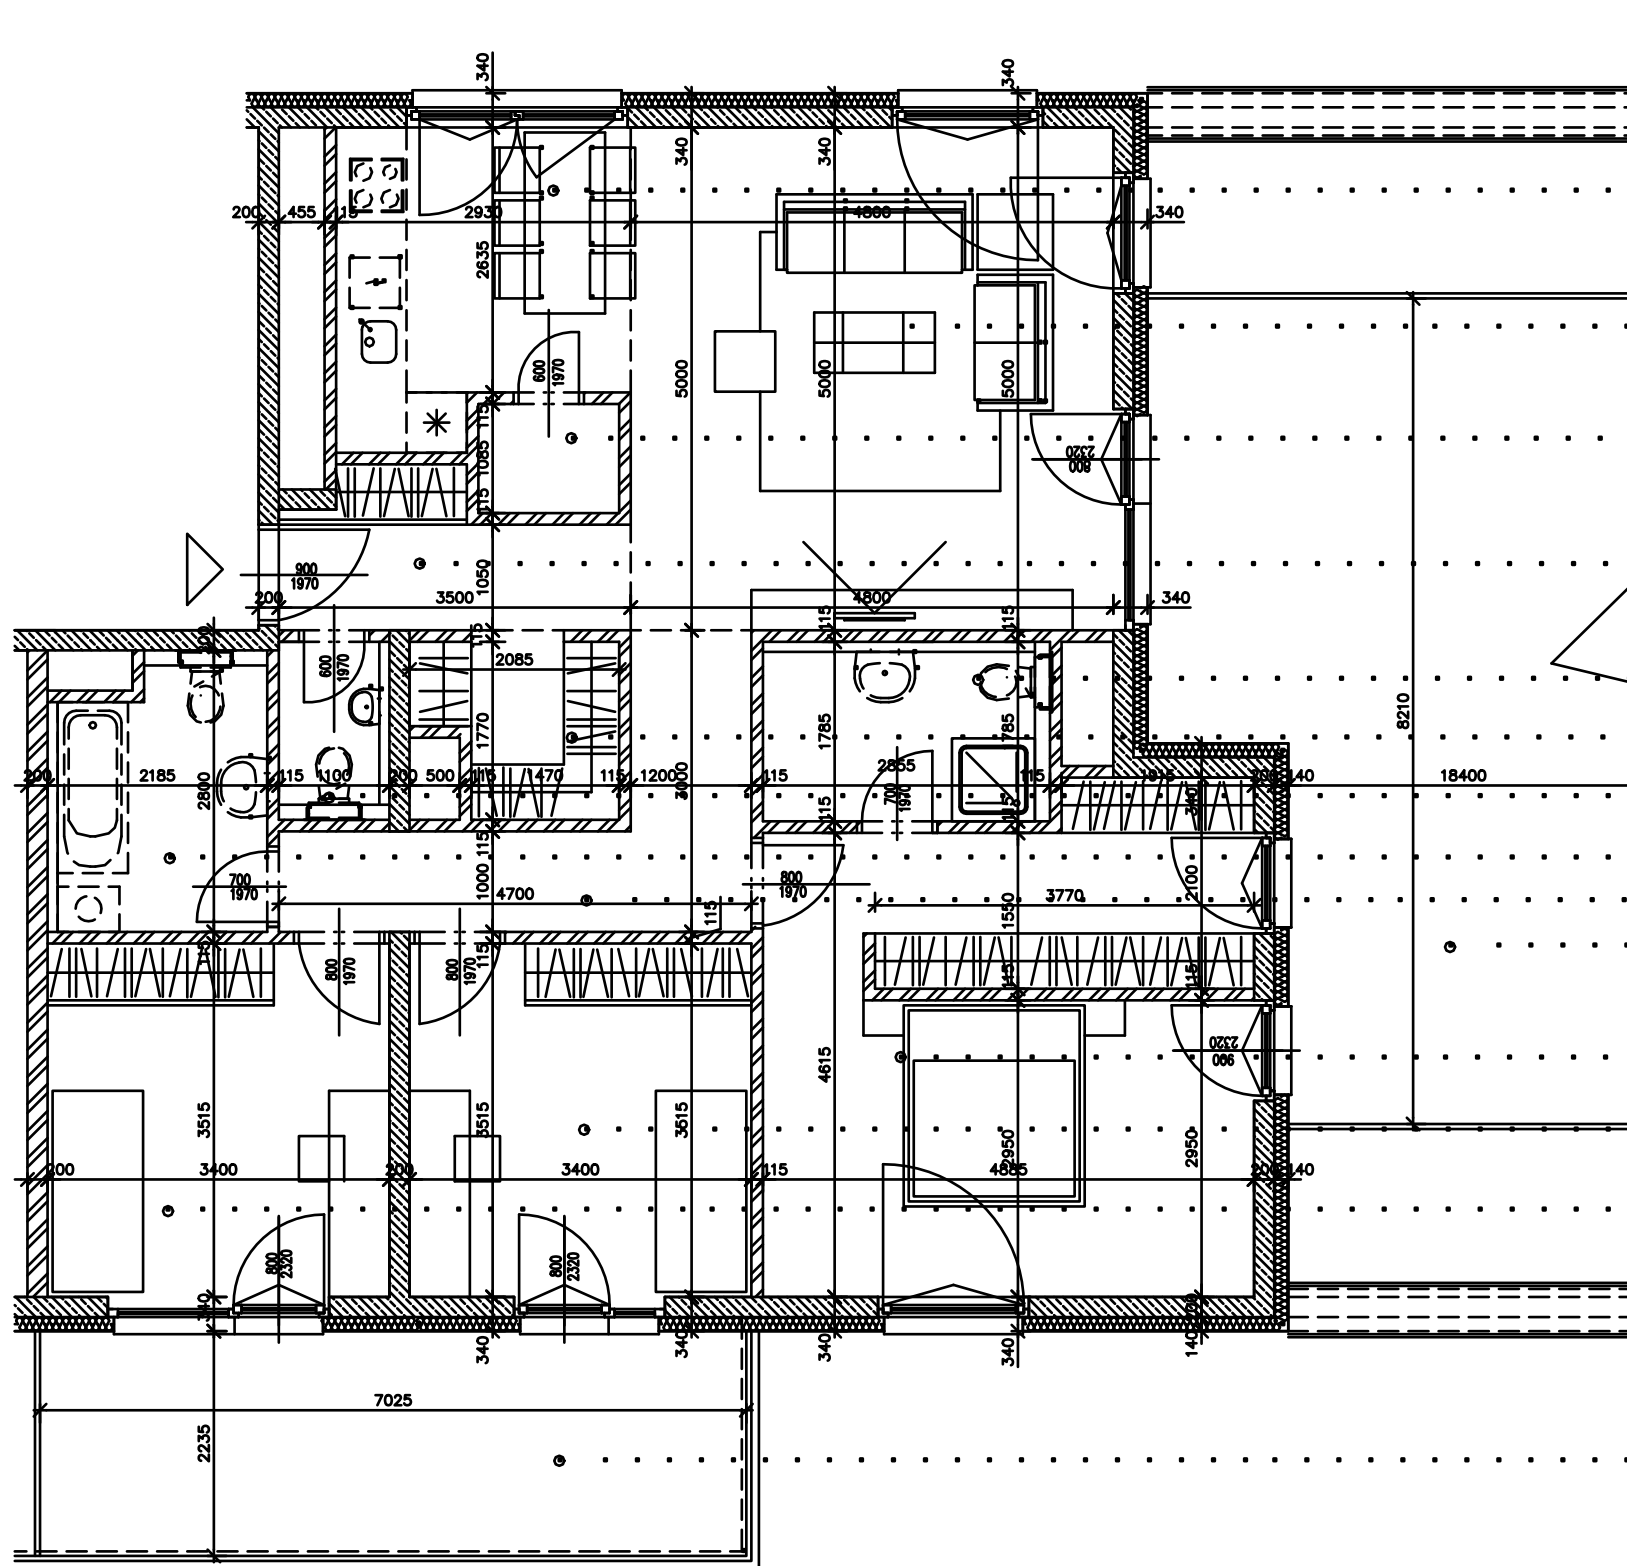

počet bytov 2 ks
plocha bytu 108,30 m²
plocha balkón/terasa 170,90 m²
plocha spolu 279,2 m²

kuchyňa 8,70 m²

obývacia izba 24,40 m²

komora 1,50 m²

predsieň 4,40 m²

kúpeľňa 5,00 m²

šatník 3,50 m²

WC 1,60 m²

kúpeľňa 5,20 m²

chodba 7,10 m²

terasa 153,60 m²

izba 23,00 m²

izba 11,90 m²

izba 12,00 m²

balkón 17,30 m²

4-izbový byt_m 1:75

BYTOVÝ DOM RADNIČNÉ NÁMESTIE, RAČA, BRATISLAVA

cube design