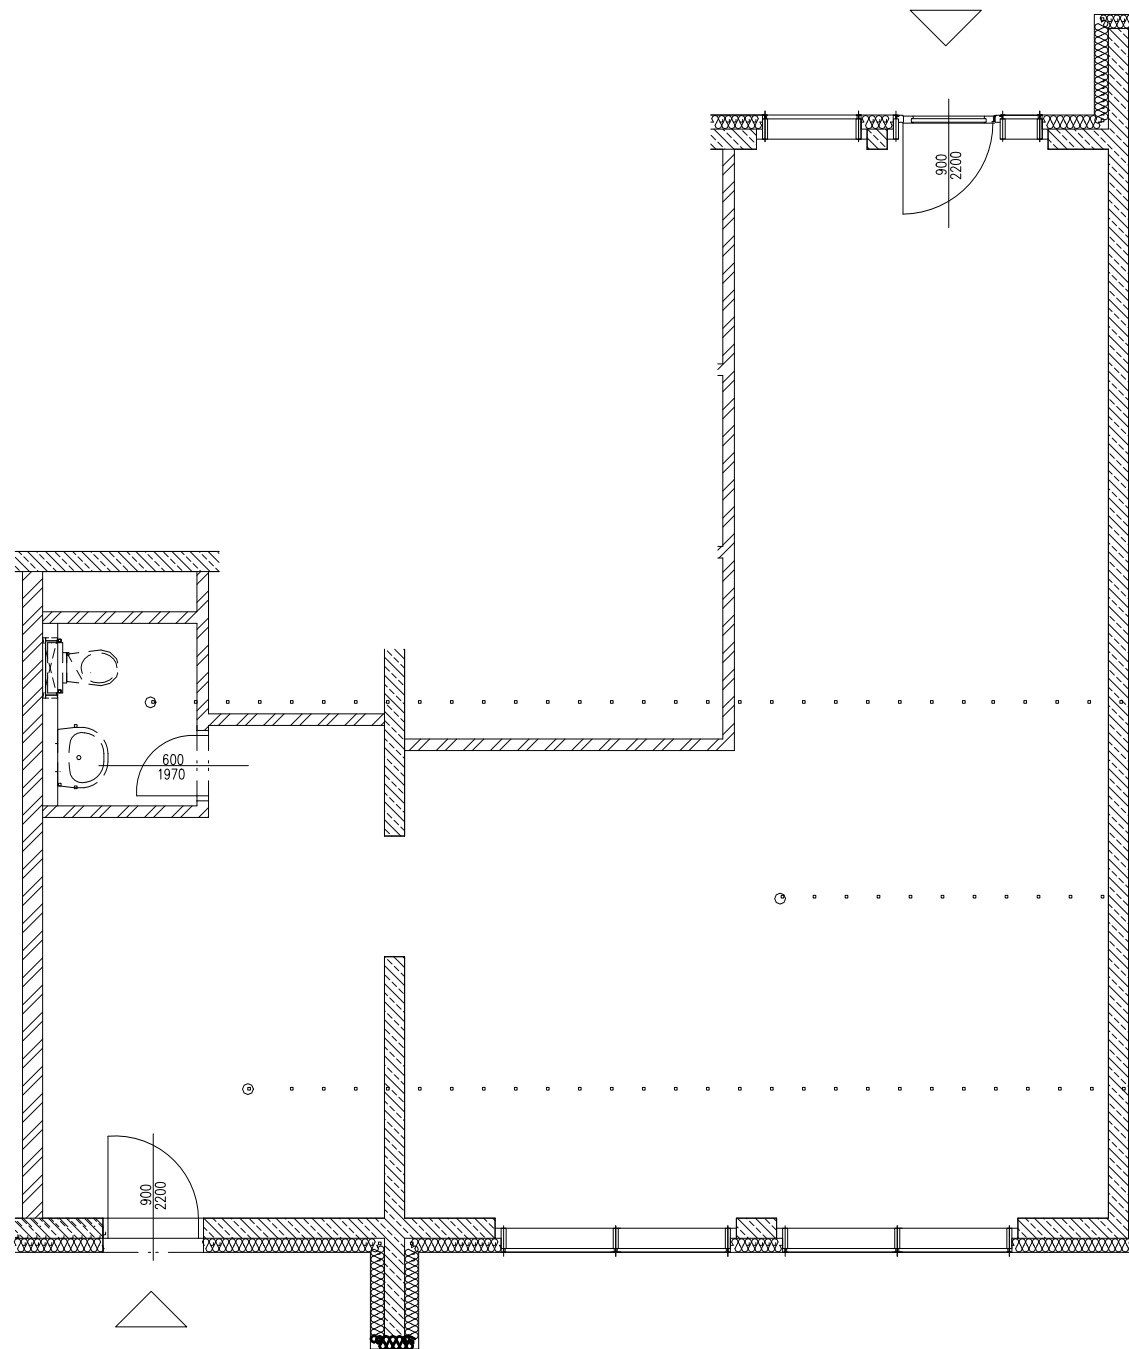

# OP C1 - 01

Plocha obchodného priestoru

72,69 m<sup>2</sup>

**WC** 2,51 m<sup>2</sup>

**Obchodný priestor** 55,03 m<sup>2</sup>

**Sklad** 15,15 m<sup>2</sup>

Obchodný priestor OP C1 - 01 Mierka 1:75

BYTOVÝ DOM RADNIČNÉ NÁMESTIE, RAČA, BRATISLAVA