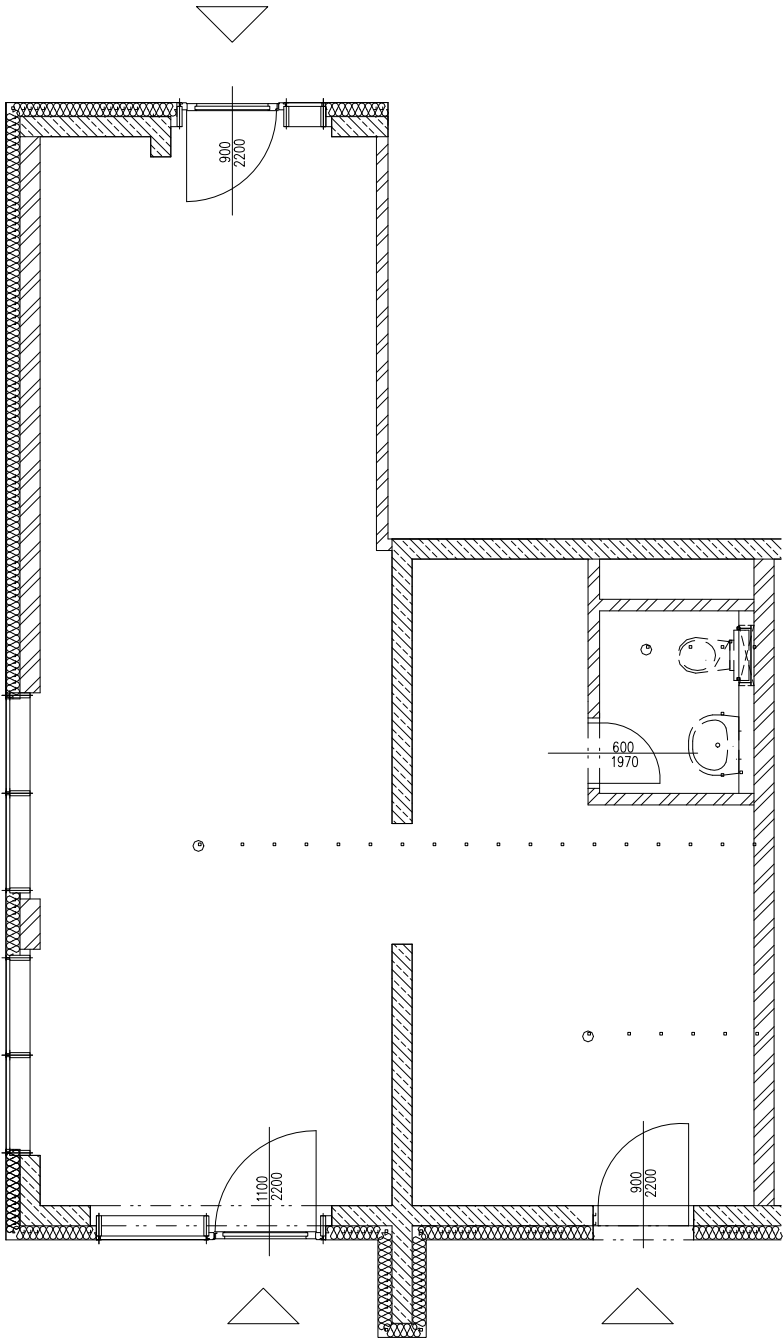

# OP C1 - 02

Plocha obchodného priestoru

57,11 m<sup>2</sup>

**WC** 2,51 m<sup>2</sup>

**Obchodný priestor** 36,77 m<sup>2</sup>

**Sklad** 17,83 m<sup>2</sup>