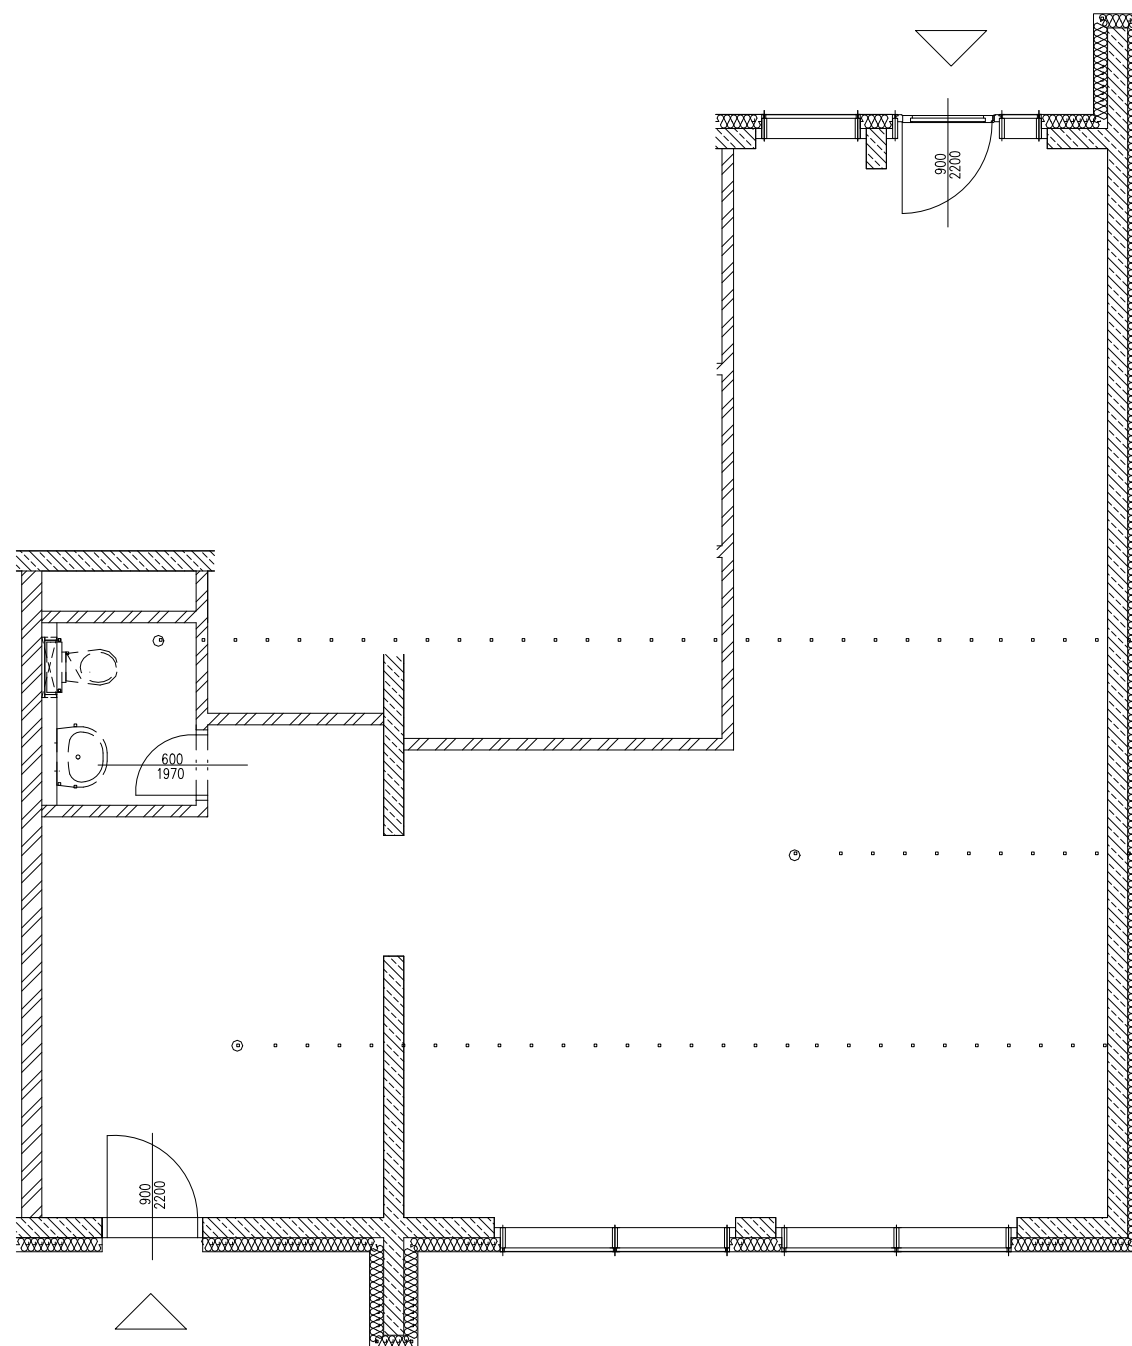

# OP C2 - 01

Plocha obchodného priestoru

72,66 m<sup>2</sup>

**WC** **2,51 m<sup>2</sup>**

**Obchodný priestor** **55,00 m<sup>2</sup>**

**Sklad** **15,15 m<sup>2</sup>**