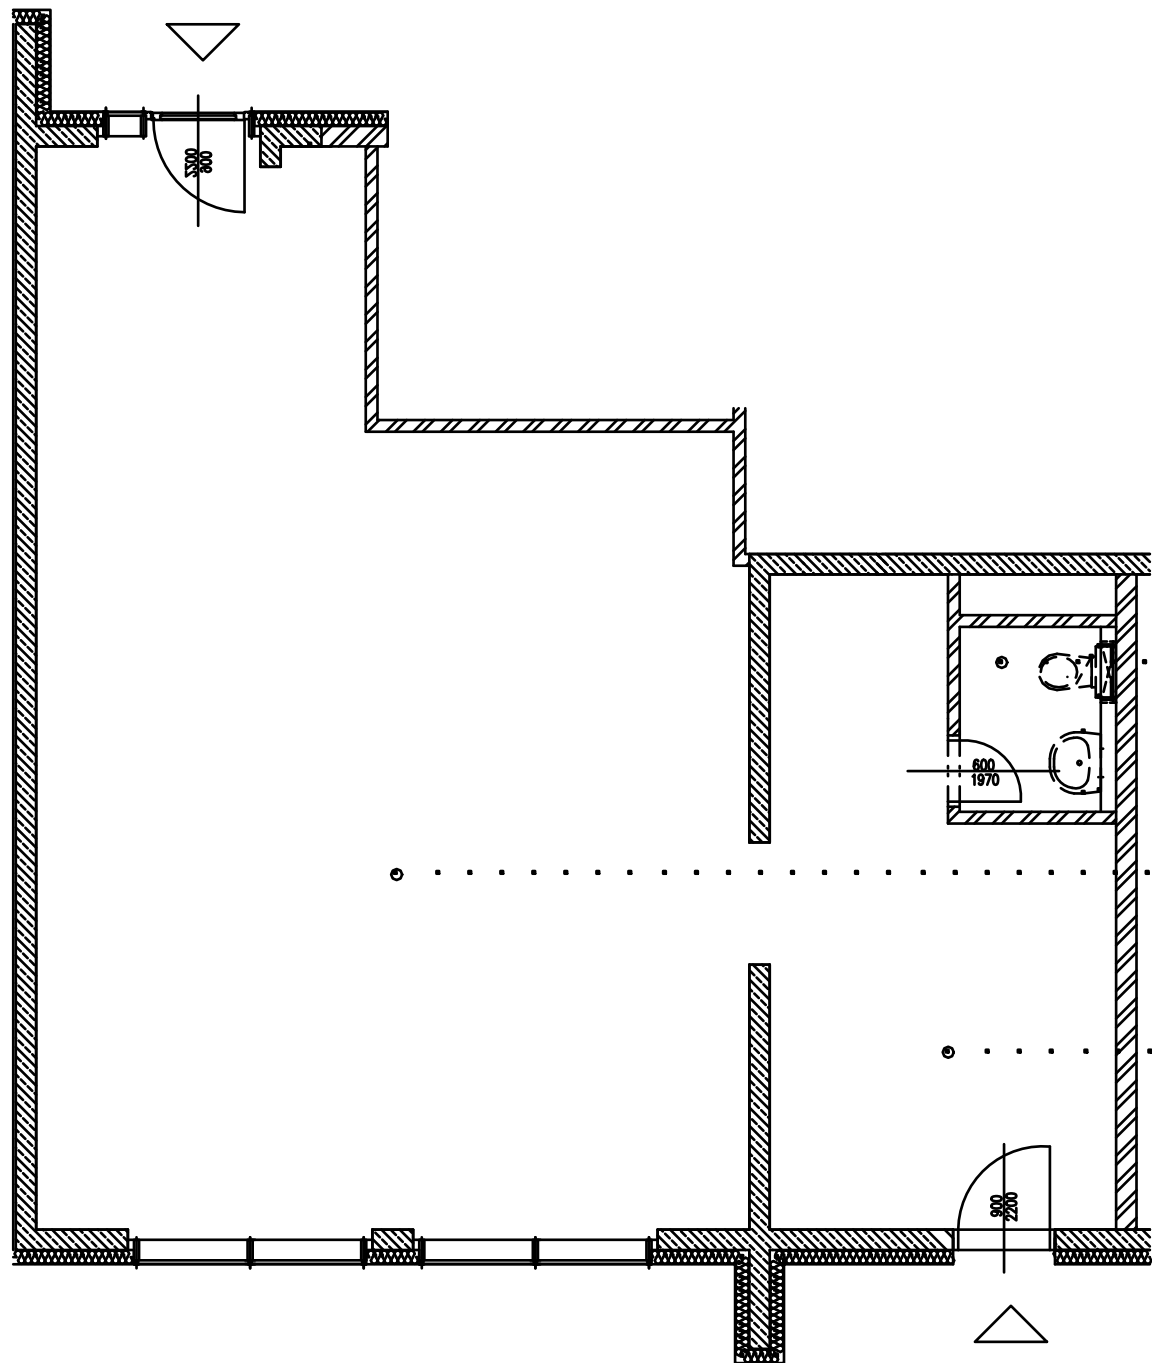

# OP C2 - 02

Plocha obchodného priestoru

81,47 m<sup>2</sup>

**WC** 2,78 m<sup>2</sup>

**Obchodný priestor** 61,62 m<sup>2</sup>

**Sklad** 17,07 m<sup>2</sup>

Obchodný priestor OP C2 - 02 Mierka 1:75

BYTOVÝ DOM RADNIČNÉ NÁMESTIE, RAČA, BRATISLAVA