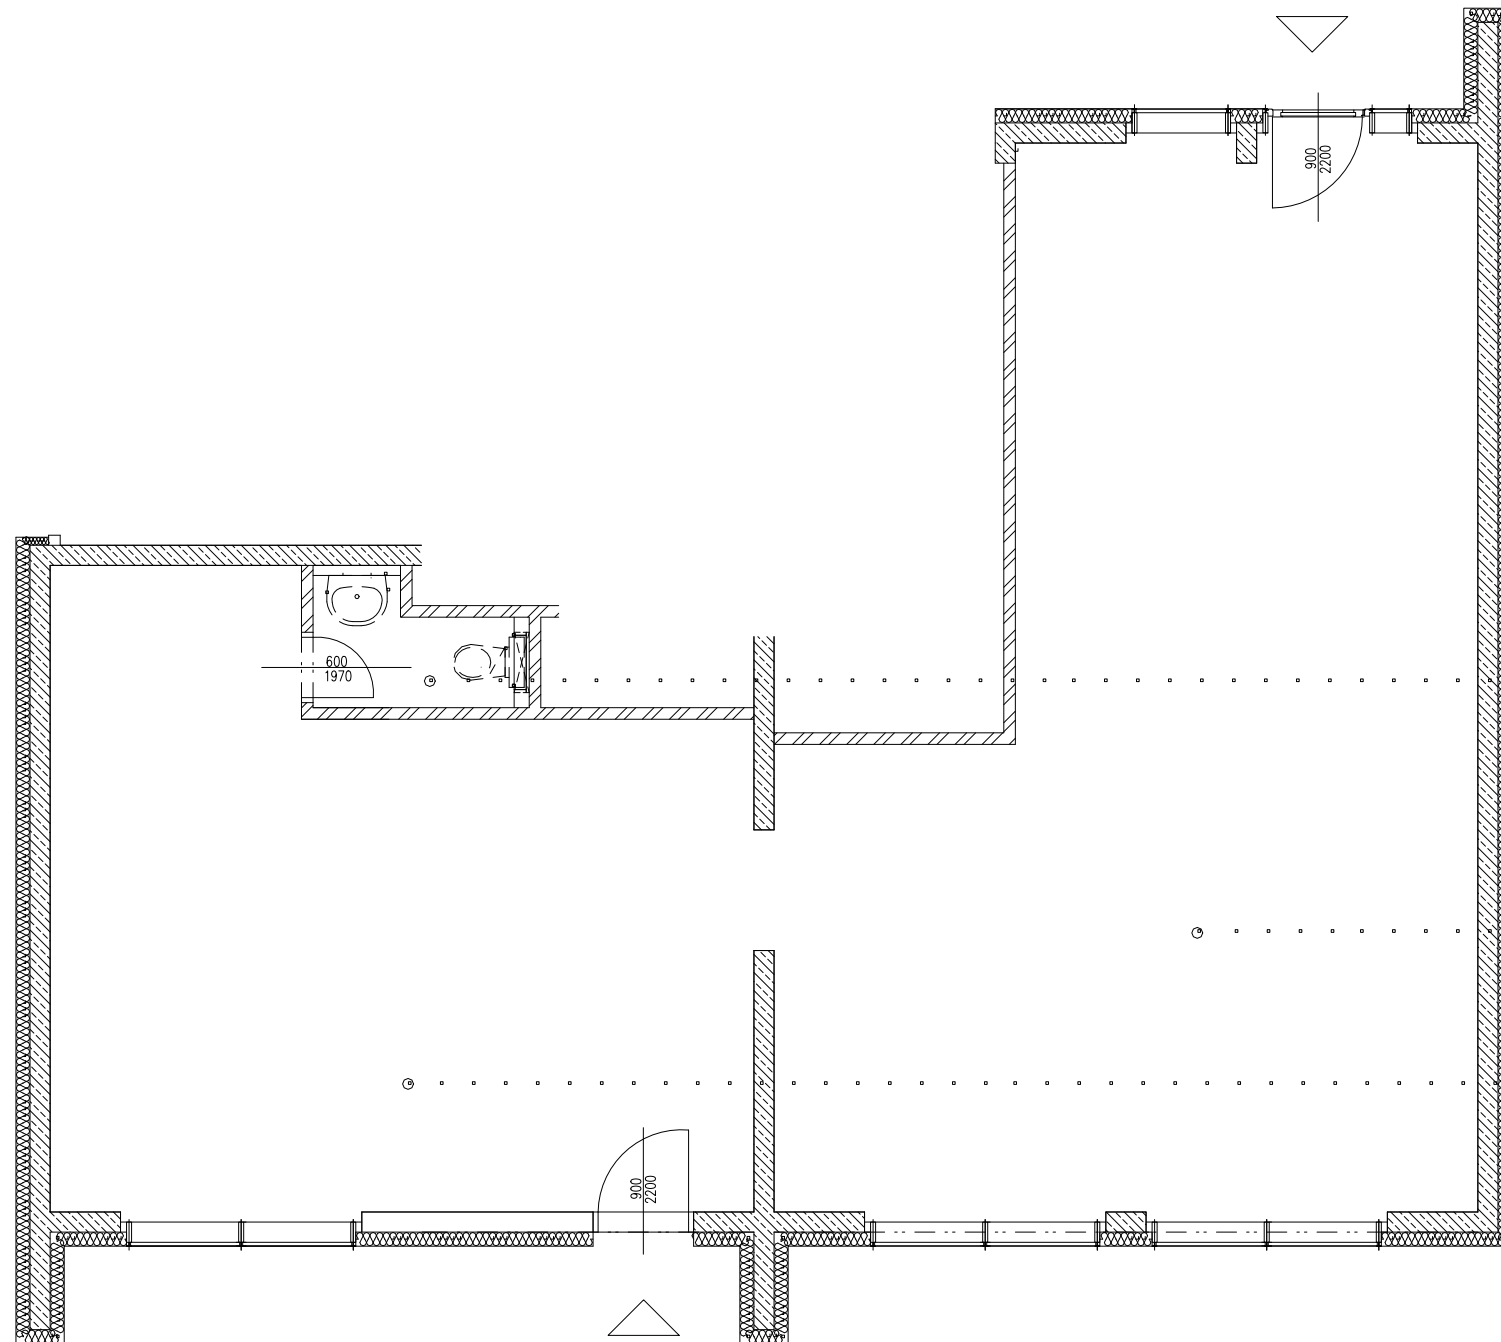

OP C3 - 01

Plocha obchodného priestoru

100,31 m²

WC 2,16 m²

Obchodný priestor 60,02 m²

Sklad 38,13 m²