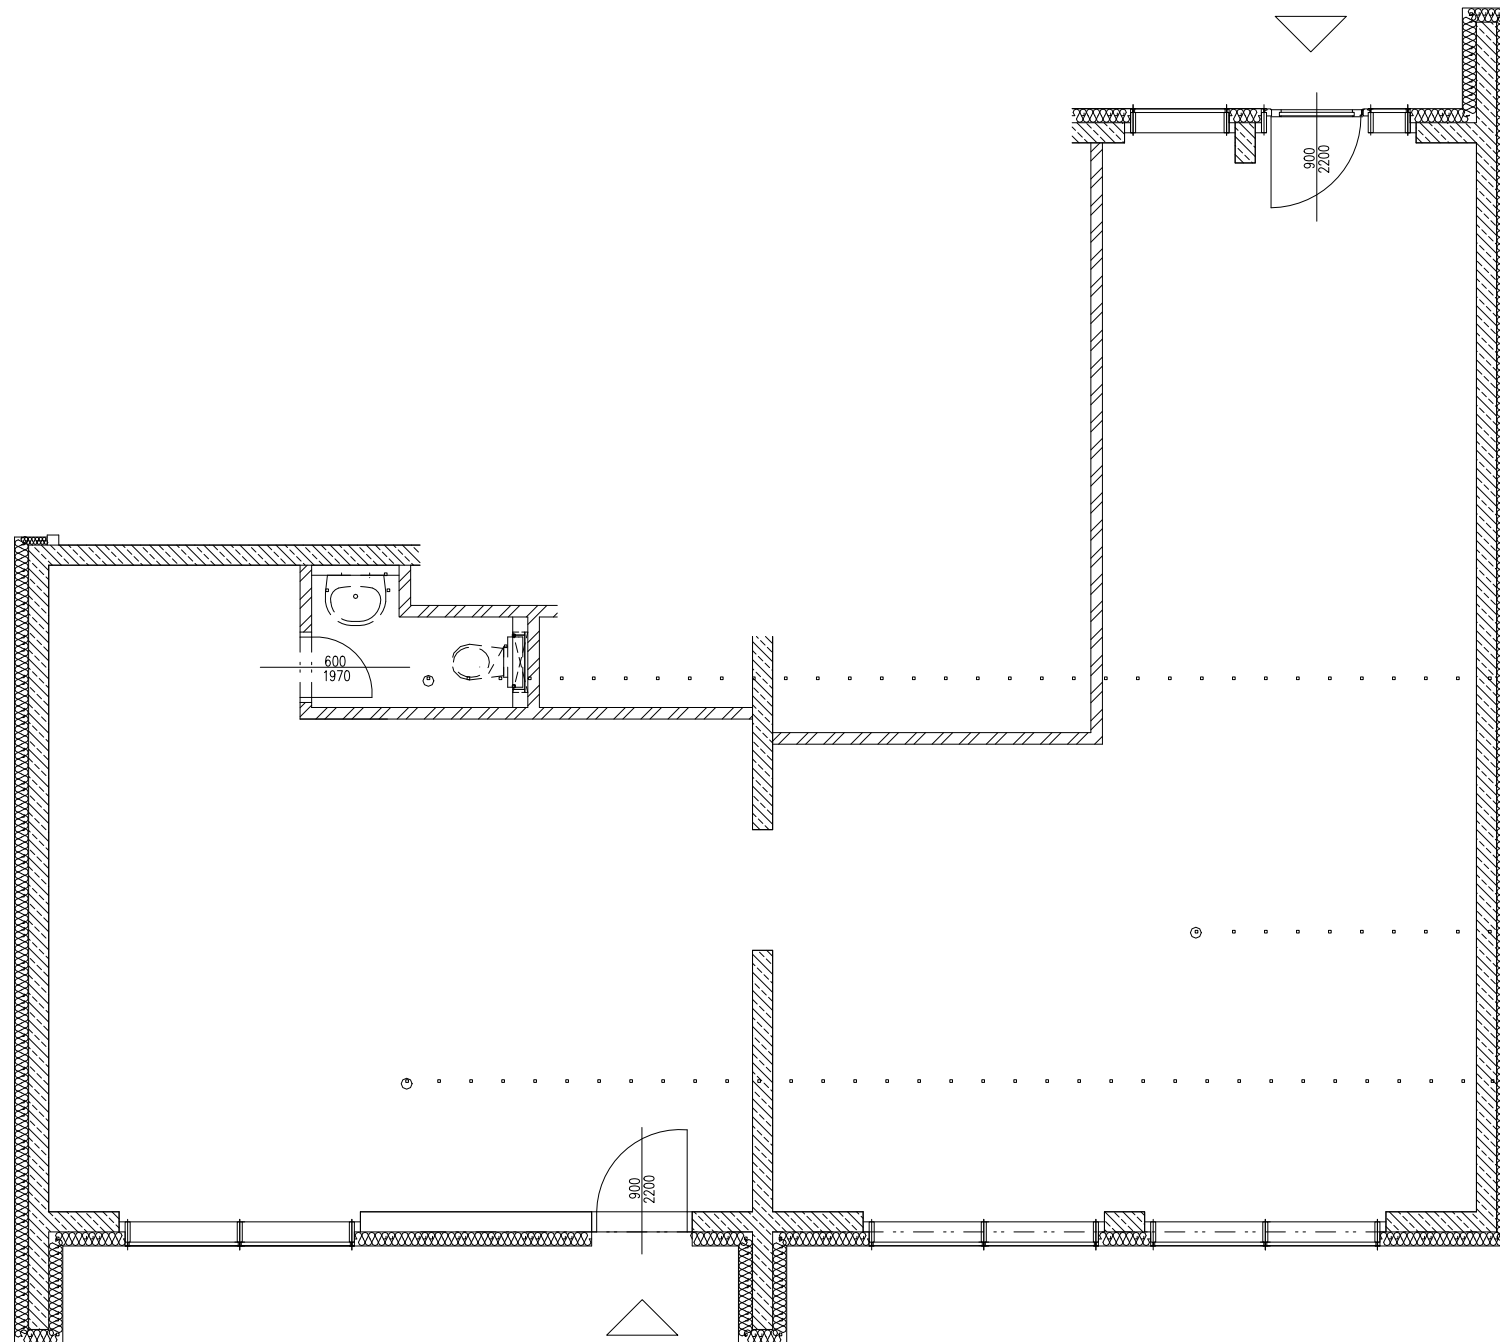

OP C4 - 01

Plocha obchodného priestoru

95,05 m²

WC

2,16 m²

Obchodný priestor

54,76 m²

Sklad

38,13 m²

Obchodný priestor OP C4 - 01 Mierka 1:75

BYTOVÝ DOM RADNIČNÉ NÁMESTIE, RAČA, BRATISLAVA